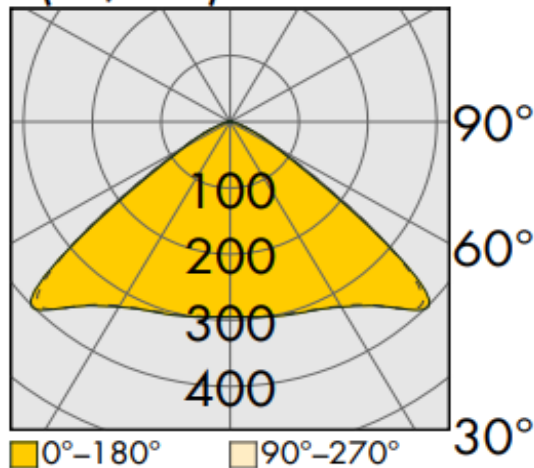

Technische Daten:

Lampenlichtstrom	14680 lm
Leuchtenlichtstrom	13950 lm
Systemeffizienz	154 lm/W
Systemleistung	91 W
Farbwiedergabeindex	>=80 Ra
Farbtemperatur	5000 K
Farbtoleranz	3
Lebensdauer	>36.000h (L80/B10)
UGR	25,4
Spannung	230V / 50Hz
Umgebungstemperatur	-20 ... +50 °C

LVK:

I (cd/klm)

Dimensionen:

Länge-L	1500 mm
Breite-B	70 mm
Höhe-H	57 mm
Gewicht	2.5 kg

Diese Leuchte enthält eine Lichtquelle der Energieeffizienzklasse C

Letzte Änderung: Mittwoch, 25. Oktober 2023, technische Änderungen und Irrtümer vorbehalten